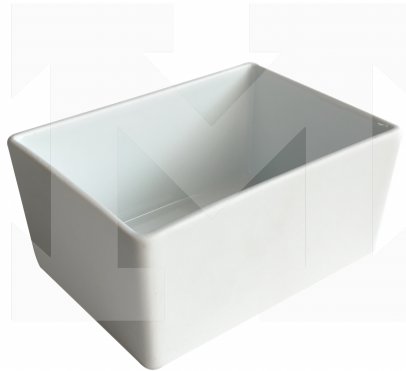

Produktový list (ID: 624)

Cukřenka

Cena bez DPH: 10,00 Kč
DPH: (21 %) 2,10 Kč
Cena s DPH: 12,10 Kč

Kategorie: Káva a čaj, Porcelán,
Ostatní porcelán

Cena za ztrátu: 99,00 Kč
Počet v balení: 20 ks
Přepravka: C9
Celkem kusů: 47